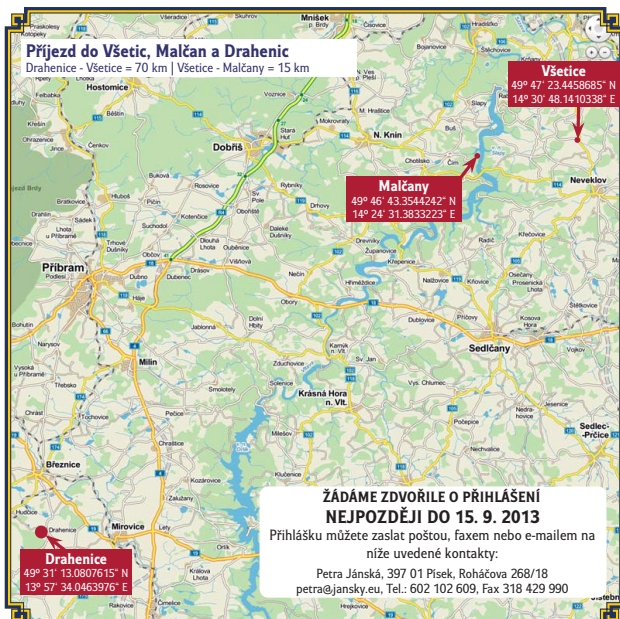

UBYTOVÁNÍ VŠETICE / MALČANY

Prosíme všechny hosty, aby si ubytování v hotelu zajistili sami. Doporučujeme včas rezervovat:

HOTEL VŠETICE

Kapacita - 20 dvoulůžkových pokojů (49 míst)

Dvoulůžkový pokoj vč. snídaně / noc / 1.400,- Kč

tel.: 00 420 722 903 552

email: hotel@vsetice.cz

www.vsetice.cz

UBYTOVÁNÍ DRAHENICE

Prosíme všechny hosty, aby si ubytování v hotelu zajistili sami. Doporučujeme včas rezervovat:

EQUITANA HOTEL RESORT (3km od Drahenic)

Martince 1

262 72 Břežnice

Tel.: 00420 318 695 318

Fax: 00420 318 695 321

e-mail: recepc@equitana.cz

www.equitana.cz