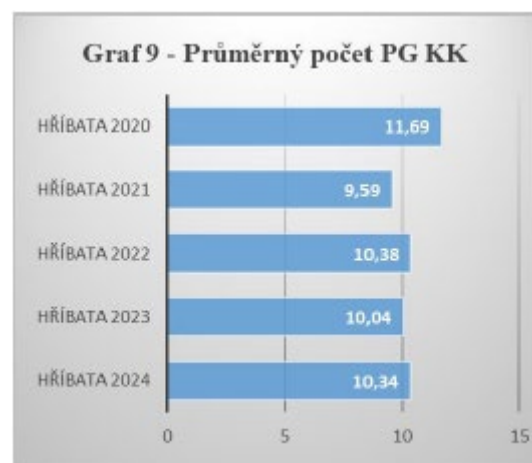

Graf 7 – Hříbata narozená v roce 2025 po otcích

Chovatelská aktivita je soustředěna především u omezeného počtu aktivních chovatelů, z nichž část drží více chovných klisen, viz **tabulka 2**. Tato koncentrace umožňuje systematickou práci s plemenným materiálem, avšak současně klade zvýšené nároky na koordinaci přípařovacích plánů ze strany SCHKK. Chovatele, kteří odchovali a již nahlásili odchovaná hříbata narozená v roce 2025, zobrazuje **graf 8**.

Graf 8 – Chovatelé podle počtu narozených hříbat v roce 2025

4. Genetická struktura populace (PG KK)

Řízení genetické struktury populace je podporováno promyšleným využíváním plemenných hřebců. Vedle aktivních hřebců pocházejících z plemenné knihy koně Kinského jsou do chovu zapojováni také zahraniční hřebci a genetický materiál vyražených hřebců ve formě mraženého spermatu. Tento přístup umožňuje rozšíření genetické základny, zachování cenných linií a snížení tlaku na příbuzenskou plemenitbu.

Genetická struktura populace koně Kinského je v rámci Šlechtitelského programu sledována prostřednictvím ukazatele **PG KK** (původní geny koní Kinských), který vyjadřuje zastoupení původních genů zakládajících rodin v původu jednotlivých zvířat. Tento ukazatel slouží k dlouhodobému sledování genetické identity plemene a k řízení chovu v rámci systému rodin založených na původních klisnách.

Vývoj ukazatele PG KK potvrzuje, že genetická struktura populace je dlouhodobě řízena v souladu se schváleným Šlechtitelským programem a že je zachováno vyvážené zastoupení původních rodin při současném rozšiřování genetické variability populace.