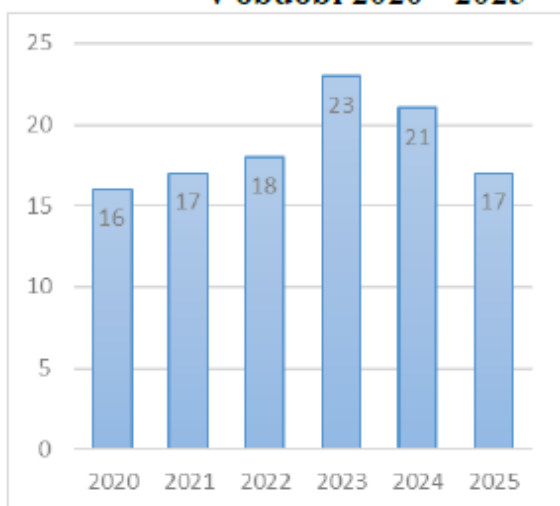

3. Reprodukce a chovatelská aktivita

Reprodukce představuje klíčový ukazatel vitality populace koně Kinského a současně odráží aktivitu chovatelů zapojených do Šlechtitelského programu. Vzhledem k charakteru malé populace je dlouhodobé sledování reprodukčních ukazatelů nezbytným nástrojem pro vyhodnocení stability a perspektivy chovu.

V období let **2020–2025** se počet narozených hříbat pohyboval v rozmezí **16–23 hříbat ročně** viz **graf 5**, což lze vzhledem k velikosti populace hodnotit jako stabilní reprodukční úroveň. Meziroční kolísání odpovídá charakteru malé populace a nelze je interpretovat jako dlouhodobý trend.

V roce 2025 bylo dosud evidováno **17 narozených hříbat** s převažujícím zbarvením isabela a plavák viz **graf 6**, přičemž část z nich je již zapsána do plemenné knihy a u zbývajících probíhá administrativní proces zápisu. Tento stav je v souladu s běžným průběhem evidence v rámci kalendářního roku.

Graf 5 – Počty narozených hříbat v období 2020 - 2025