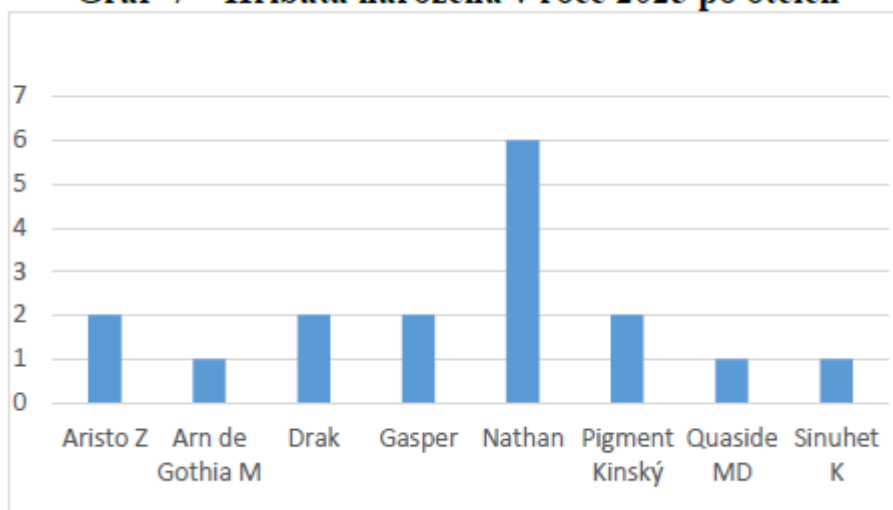

V roce 2025 bylo dosud evidováno **17 narozených hříbat** s převažujícím zbarvením isabela a plavák viz **graf 6**, přičemž část z nich je již zapsána do plemenné knihy a u zbývajících probíhá administrativní proces zápisu. Tento stav je v souladu s běžným průběhem evidence v rámci kalendářního roku.

Graf 5 – Počty narozených hříbat v období 2020 - 2025

Graf 6 – Hříbata narozená v roce 2025 podle zbarvení

Nejvíce využitým plemeníkem podle počtu narozených hříbat 2025 byl v připouštěcí sezóně 2024 hřebec Nathan, dále pak Aristo Z, Drak, Gasper a Pigment Kinský viz graf 7.

Graf 7 – Hříbata narozená v roce 2025 po otcích

Chovatelská aktivita je soustředěna především u omezeného počtu aktivních chovatelů, z nichž část drží více chovných klisen, viz **tabulka 2**. Tato koncentrace umožňuje systematickou práci s plemenným materiálem, avšak současně klade zvýšené nároky na koordinaci přípařovacích plánů ze strany SCHKK. Chovatele, kteří odchovali a již nahlásili odchovaná hříbata narozená v roce 2025, zobrazuje **graf 8**.