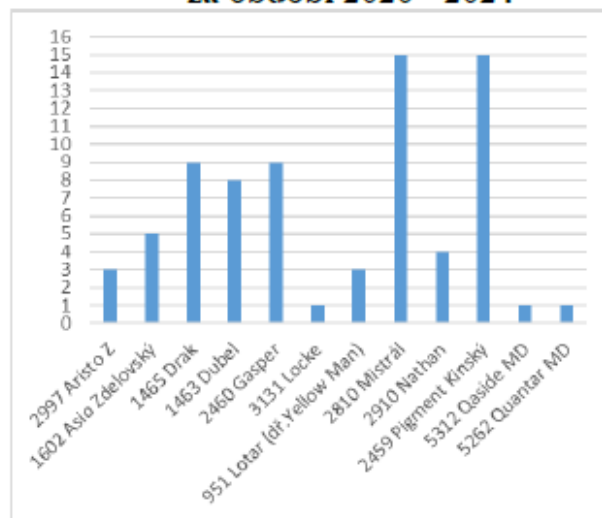

Graf 2 – Počty potomků po hřebcích za období 2020 - 2024