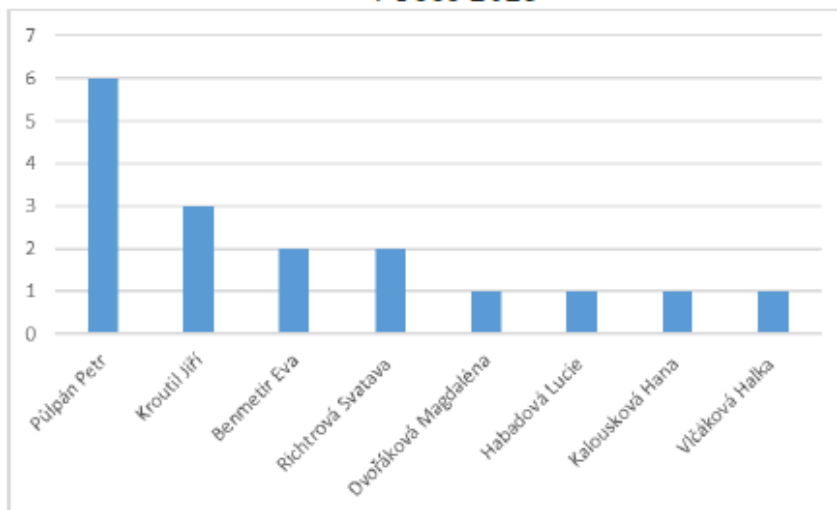

Chovatelská aktivita je soustředěna především u omezeného počtu aktivních chovatelů, z nichž část drží více chovných klisen, viz **tabulka 2**. Tato koncentrace umožňuje systematickou práci s plemenným materiálem, avšak současně klade zvýšené nároky na koordinaci přípařovacích plánů ze strany SCHKK. Chovatele, kteří odchovali a již nahlásili odchovaná hříbata narozená v roce 2025, zobrazuje **graf 8**.

Tabulka 2 – Chovatelé 2025

Chovatelé se 3 a více klisnami, zapsanými v PK KK	
Majitel	počet
Řichtrová Svatava	18
Půlpán Petr	10
Volf Václav	10
Vlasák František	7
Benmetir Eva Ing.	4
Březinová Jana	4
Buk Jiří	4
Eretová Irena	4
Jelínek Leopold Ing.	4
Komarovová Jana	4
Hořejší Přemysl Ing.	3
Kroutil Jiří	3
Vosáhlo Vladislav	3

Graf 8 – Chovatelé podle počtu narozených hříbat v roce 2025