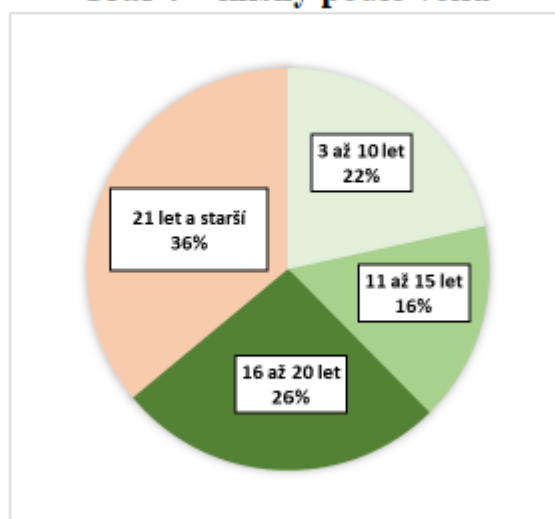

Graf 4 – klisny podle věku

Součástí populace je také **67 valachů**, kteří nejsou zapojeni do reprodukce, avšak podílejí se na praktickém využití a prezentaci plemene.

V roce 2025 absolvovali základní zkoušku výkonnosti pouze **2 hřebci** s průměrnou známkou **7,85**, což dokládá odpovídající výkonnostní i exteriérovou úroveň mladých plemenných hřebců. Výsledky zkoušek slouží jako důležitý podklad pro jejich další využití v chovu.

Základní zkoušky výkonnosti absolvovaly v roce 2025 také **2 klisny**, rovněž s průměrnou známkou **7,85**. Zapojení klisen do systému zkoušek výkonnosti přispívá k objektivnímu hodnocení jejich užitkových vlastností a rozšiřuje informační základnu pro další selekční rozhodování.