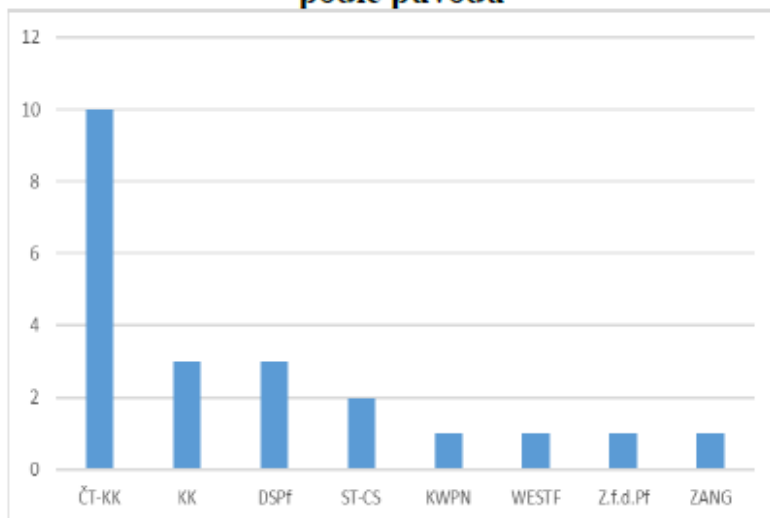

Vedle aktivně využívaných hřebců jsou v plemenné knize evidováni také hřebci vyřazení z chovu, jejichž genetický materiál je nadále využíván prostřednictvím mraženého spermatu, a dále zahraniční plemenní hřebci zapojení do chovu s cílem rozšíření genetické základny. Původ hřebců zobrazuje **graf 1**, zatím co **graf 2** uvádí počty potomků po konkrétních plemenicích využitých v období 2020 – 2024.

Graf 1 – Plemenní hřebci v roce 2025 podle původu