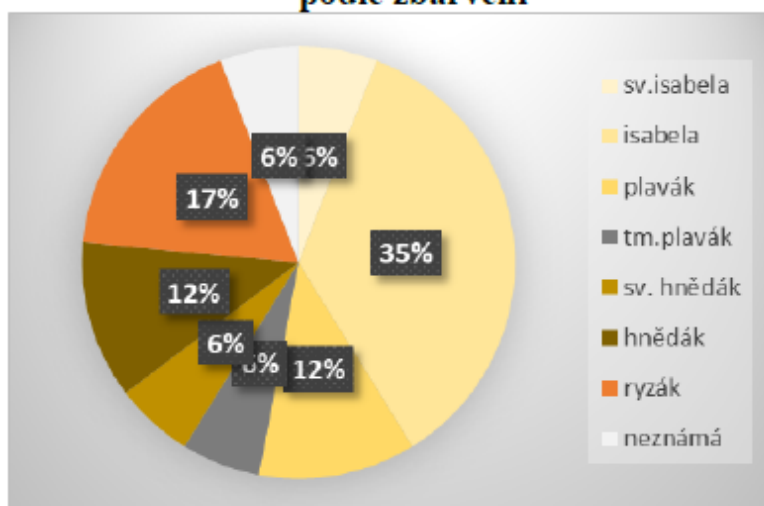

Graf 6 – Hříbata narozená v roce 2025 podle zbarvení