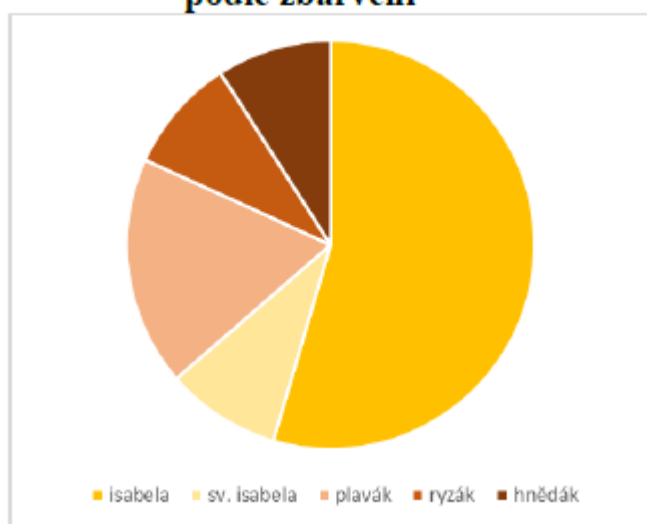

Mimo chovnou základnu je v plemenné knize evidována skupina **71 hřebců**, z nichž **25 mladých jedinců** ve věku 1 – 4 let představuje potenciální rezervu pro budoucí zařazení do chovu po splnění stanovených podmínek.

Dále je evidováno **48 klisen**, přičemž **45 z nich ve věku 1–10 let** má potenciál budoucího využití v chovu.

Populační struktura a věkové složení klisen umožňuje plynulou generační obměnu, bez nutnosti mimořádných zásahů do chovné strategie viz **graf 4**.

Mezi sledované znaky koní Kinských patří také preferované zbarvení. U plemenných hřebců je sledováno zastoupení jednotlivých barevných variant viz **graf 3**, přičemž je zohledňována jejich barevná diferenciaci s cílem dlouhodobého udržení preferovaného zbarvení v populaci.

Rozložení zbarvení v jednotlivých letech vykazuje relativně stabilní strukturu bez výrazných výkyvů, což svědčí o dlouhodobě ustálené genetické skladbě populace. Šlechtitelský program neusiluje o jednostrannou selekci podle barvy, avšak dbá na zachování typického barevného spektra.

Graf 3 – Plemenní hřebci v roce 2025 podle zbarvení